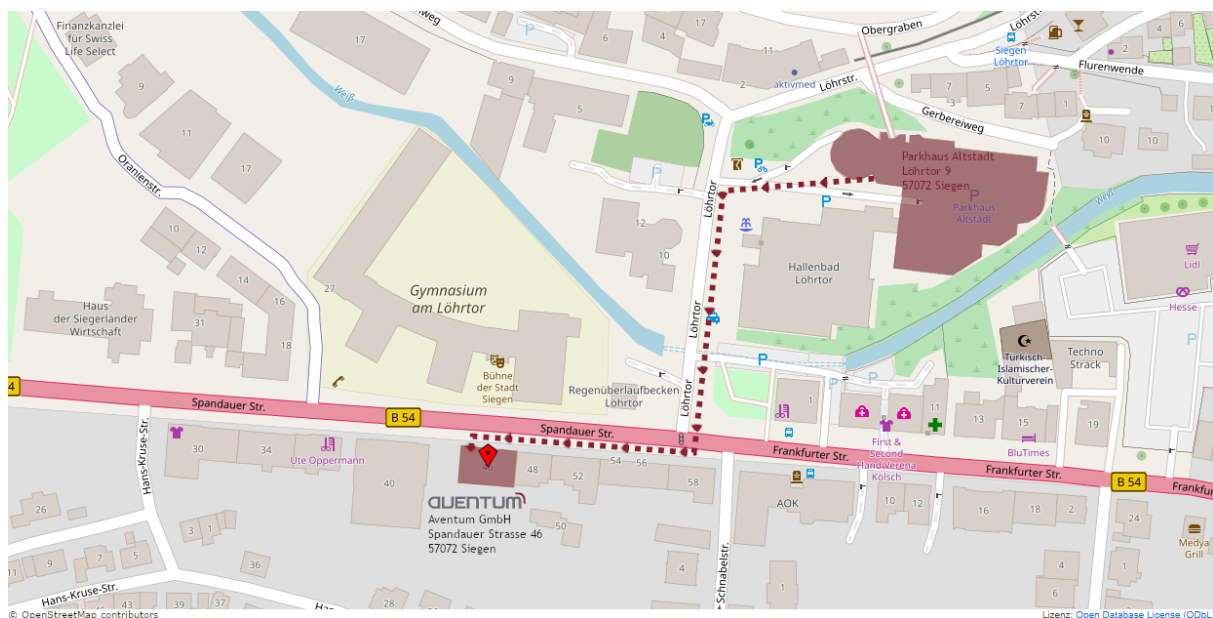

Anfahrt zu unserem Standort in Siegen

Adresse

AVENTUM GmbH
Spandauer Straße 46
1. Obergeschoss
57072 Siegen

Bitte beachten Sie, dass wir direkt am Gebäude keine Parkplätze zur Verfügung stellen können. Bitte nutzen Sie deshalb das nur wenige Gehminuten entfernte „Parkhaus Altstadt“, Am Löhrtor, 57072 Siegen.

Den Google-Rutenplaner erreichen Sie online unter der Adresse:

<https://goo.gl/maps/ghJ3opz9EFo>

Infos zum Parkhaus finden Sie online unter der Adresse:

<https://www.siegen-guide.de/parkhaus/parkhaus-altstadt-loehrtor/>